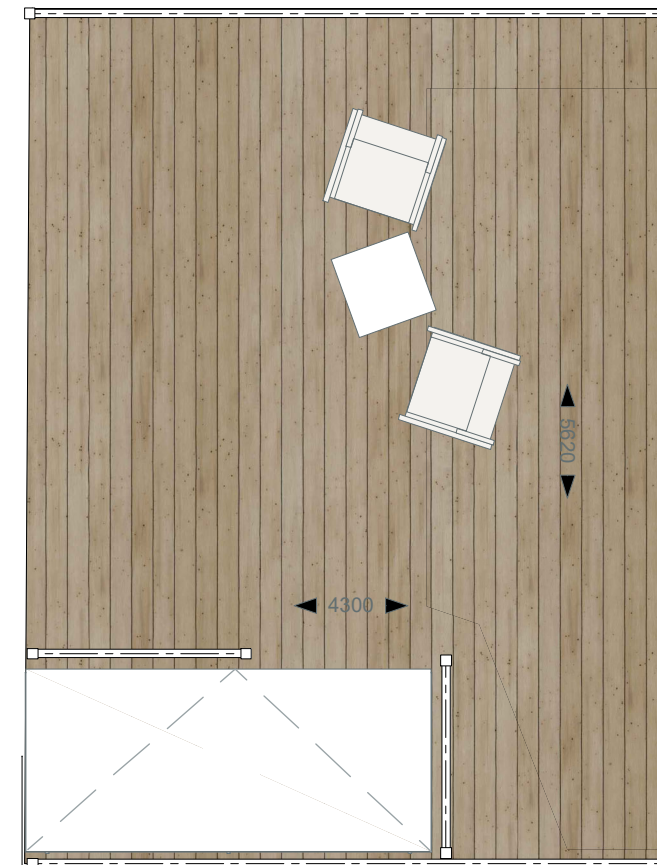

eerste verdieping - schaal 1:50

dakterras - schaal 1:50

Bouwnummer 07

71 m²

24 m² dakterras

schaal 1:50